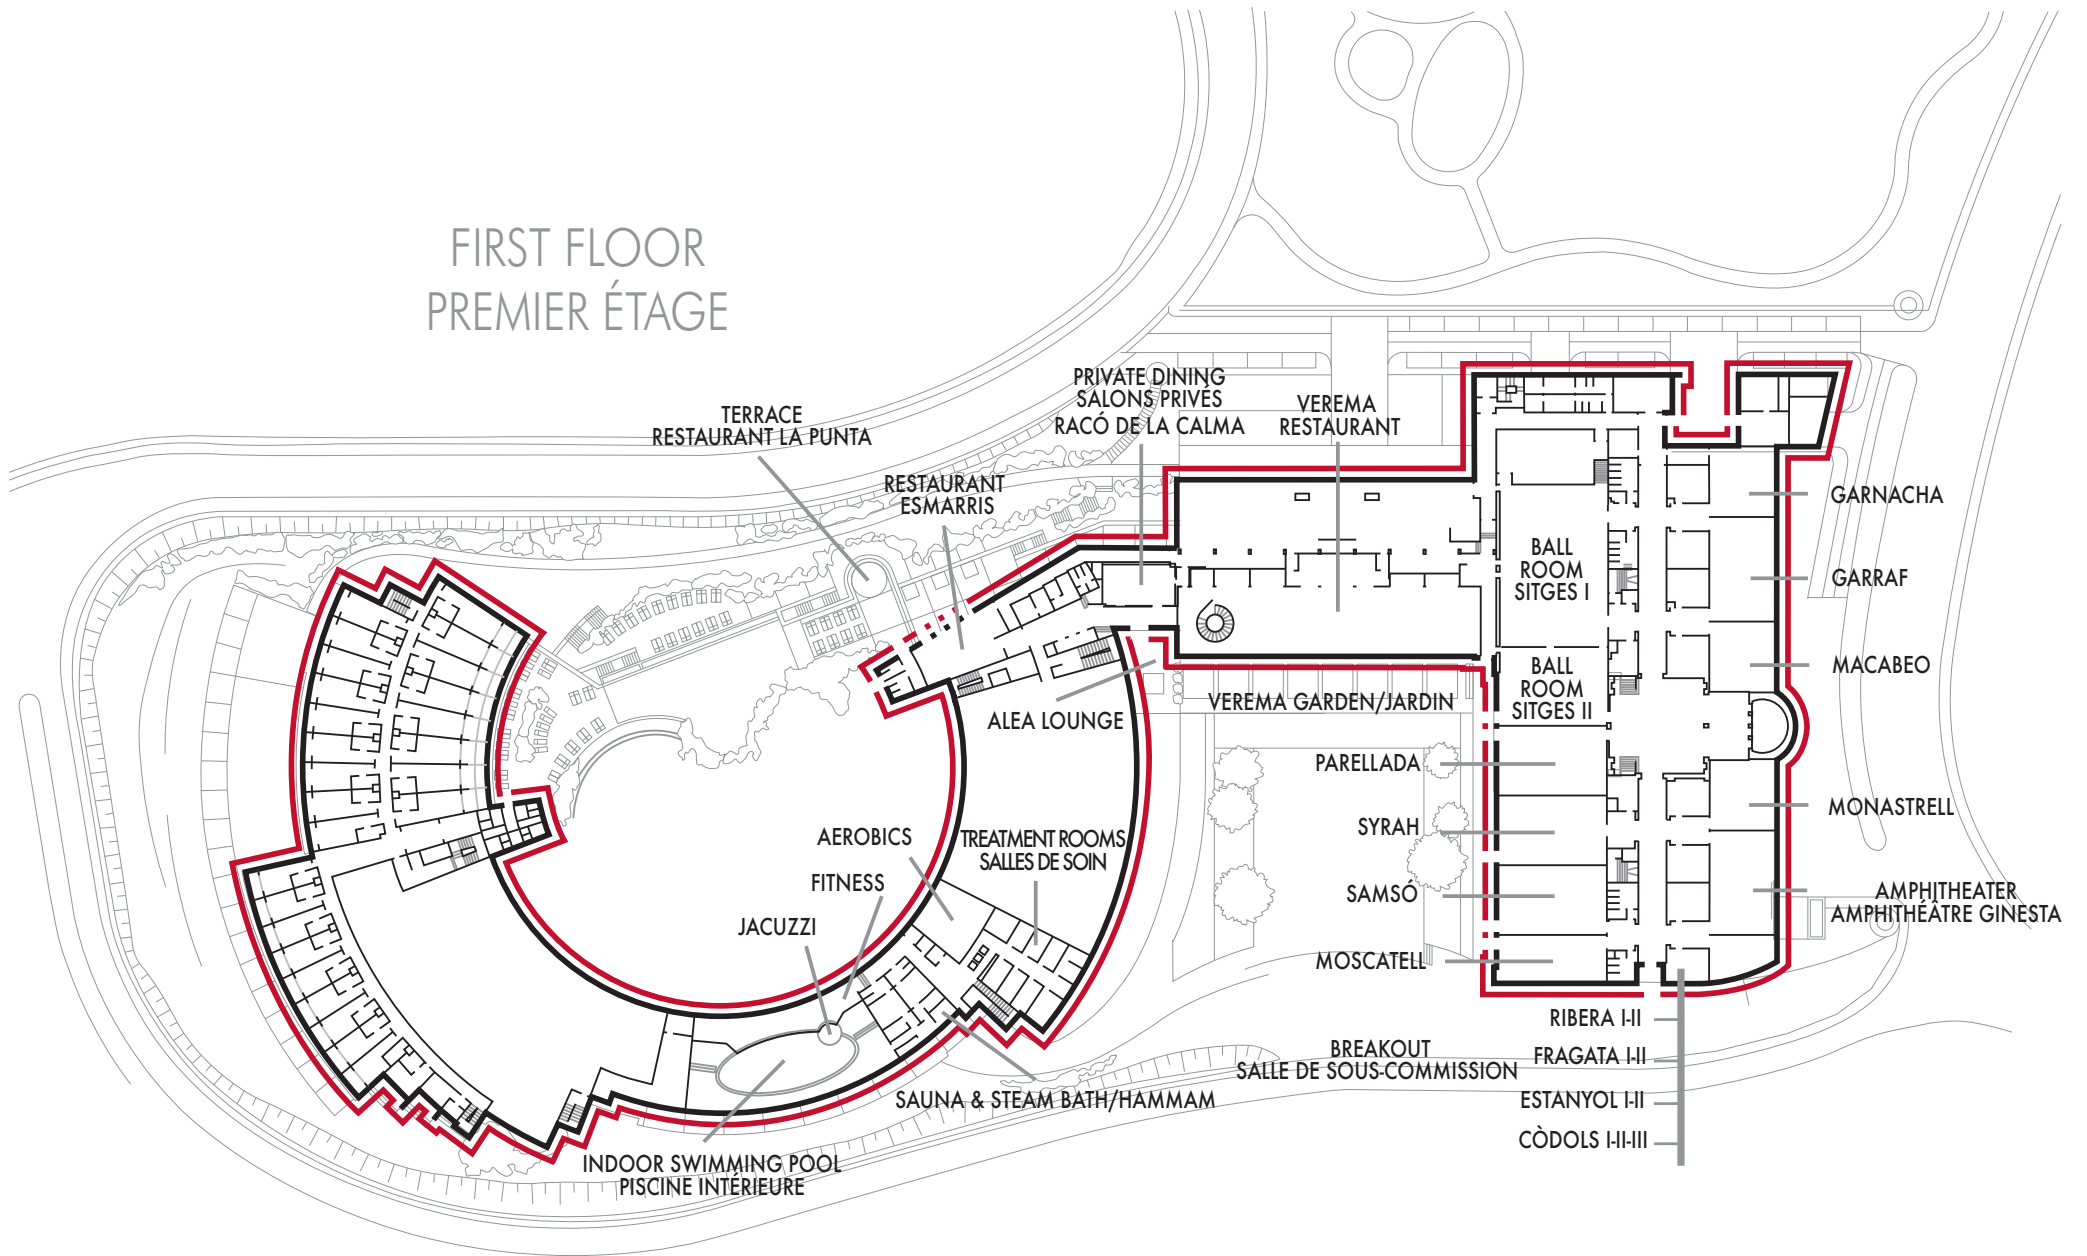

FIRST FLOOR PREMIER ÉTAGE

TERRACE
RESTAURANT LA PUNTA

RESTAURANT
ESMARRIS

PRIVATE DINING
SALONS PRIVÉS
RACÓ DE LA CALMA

VEREMA
RESTAURANT

GARNACHA

GARRAF

BALL
ROOM
SITGES I

MACABEO

BALL
ROOM
SITGES II

ALEA LOUNGE

VEREMA GARDEN/JARDIN

PARELLADA

MONASTRELL

AEROBICS
FITNESS

TREATMENT ROOMS
SALLES DE SOIN

SYRAH

SAMSÓ

AMPHITHEATER
AMPHITHÉÂTRE GINESTA

JACUZZI

MOSCATELL

SAUNA & STEAM BATH/HAMMAM

RIBERA I-II

BREAKOUT
SALLE DE SOUS-COMMISSION

FRAGATA I-II

ESTANYOL I-II

CÒDOLS I-II-III

INDOOR SWIMMING POOL
PISCINE INTÉRIEURE

SECOND FLOOR DEUXIÈME ÉTAGE

PARK/PARC